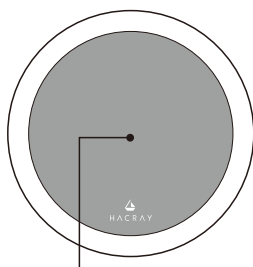

製品特徴

充電スペース

3.8mm
超薄型
3.8mm

充電パッドが
熱くなりにくい

置くだけで
急速充電

安心・安全の
保護設計

- ・ 3.8mmの超薄型
- ・ 回路基板とコイルの分離設計で充電パッドが熱くなりにくい
- ・ 置くだけで急速充電可能
- ・ 過電流防止 / 過電圧防止 / 過充電防止 / 過熱防止の安全設計

製品仕様

- ・ 本体サイズ：直径 110mm 厚さ 3.8mm
- ・ 入力：5V2A 9V1.67A
- ・ 出力：DC 5V-9V 1.5A (最大 10W)
- ・ 充電可能距離：10mm以内
- ・ 充電効率：約 75%