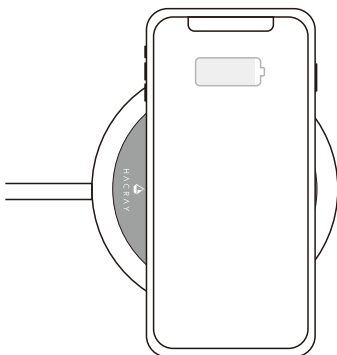

使用方法

1. USB コネクタを USB ポートに差し込みます。
2. 端末を充電パッドの上に置くと充電が始まります。

※ ワイヤレス充電に対応する端末をご利用ください。
※ 急速充電を使用するには、2A 以上の出力の電源アダプターをご利用ください。(別売)

△ 安全上のご注意

本製品をお使いになる前に、この製品説明書をよくお読みください。
不適切な使用や非対応の携帯端末での使用は、
本製品の機能低下・携帯端末の破損の原因となります。

01. 携帯機器の入力電圧が本製品に対応しているか確認ください。
02. 本製品に USB コネクターの部分に金属を差し込まないでください。ショートの原因となります。
03. -10℃～40℃の環境下で保存し、直射日光にさらさないでください。
04. 分解・改造はおやめください。
05. 火災・爆発のリスクを避けるため、火の近くや高温の環境での使用はおやめください。
06. 高温、多湿な環境に放置しないでください。
07. お子様やペットの手の届く範囲に置かないでください。
08. 本製品は充電中にわずかに発熱しますが、故障ではありません。
09. 本製品を充電する際は 5V/2A の電源アダプターをご使用ください。
  PC を使った充電では、満充電までにより長い時間がかかります。
10. 異常を感じたらずくに使用を中止し、カスタマーサポートまでご連絡ください。
11. 干渉を防ぐため、ペースメーカーや補聴器などの医療機器からは 20cm 以上離してお使いください。
12. ケーブルを強く引っばったり、折り曲げたりしないでください。

- ・ 本製品はすべての環境でご利用いただけることを保証するものではありません。
- ・ 厚みのあるスマホケースと兼用される場合、ワイヤレスでの充電されない場合がございますので、ご確認の上ご利用ください。
- ・ お客様のご使用状況、環境などにより変形や変色をすることがあります。
- ・ 磁気カードや IC カードを近づけないでください。

※ 本書に記載されているイラストは製品と異なる場合があります。